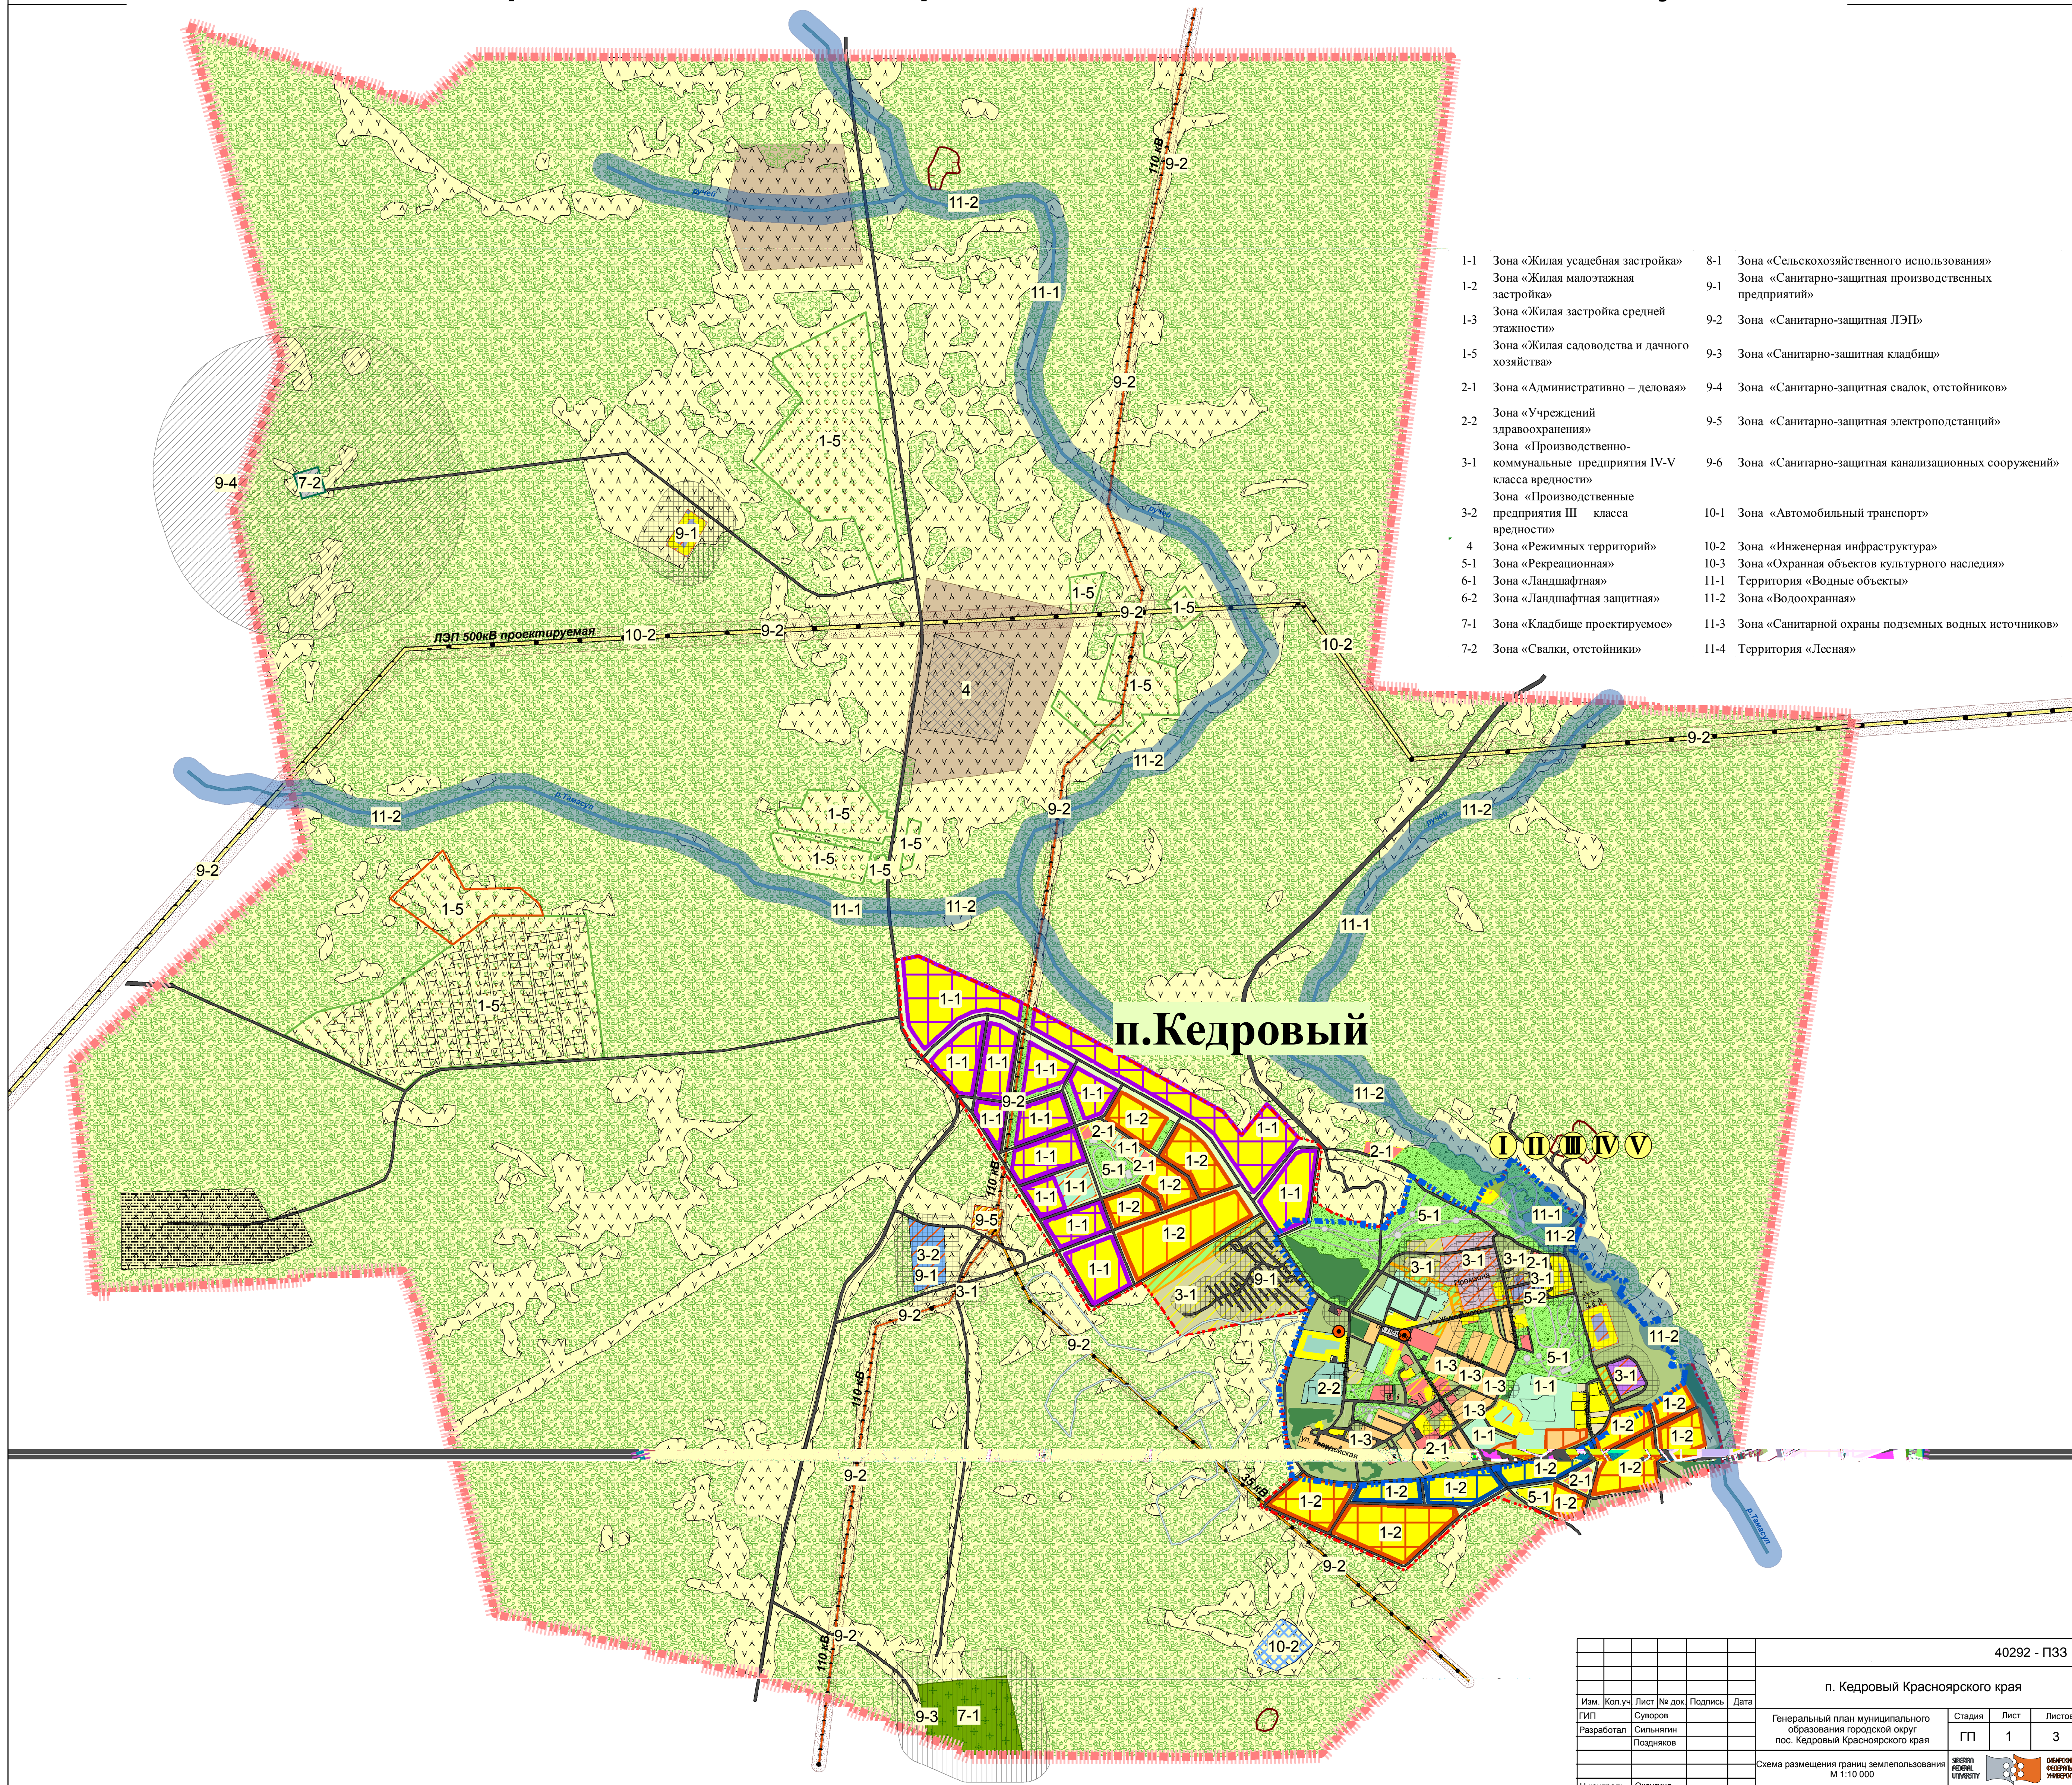

**Генеральный план муниципального образования
городской округ поселок Кедровый Красноярского края
Муниципальное образование городской округ поселок Кедровый
Схема размещения границ землепользования. М 1:10 000**

Регламенты территориальных зон

Регламенты зон ограничений по санитарным, экологическим и техногенным условиям

1-1 Зона «Жилая усадебная застройка»	8-1 Зона «Сельскохозяйственного использования»
1-2 Зона «Жилая малоэтажная застройка»	9-1 Зона «Санитарно-защитная производственных предприятий»
1-3 Зона «Жилая застройка средней этажности»	9-2 Зона «Санитарно-защитная ЛЭП»
1-5 Зона «Жилая садоводства и дачного хозяйства»	9-3 Зона «Санитарно-защитная кладбищ»
2-1 Зона «Административно – деловая»	9-4 Зона «Санитарно-защитная свалок, отстойников»
2-2 Зона «Учреждений здравоохранения»	9-5 Зона «Санитарно-защитная электроподстанций»
3-1 Зона «Производственно-коммунальные предприятия IV-V класса вредности»	9-6 Зона «Санитарно-защитная канализационных сооружений»
3-2 Зона «Производственные предприятия III класса вредности»	10-1 Зона «Автомобильный транспорт»
4 Зона «Режимных территорий»	10-2 Зона «Инженерная инфраструктура»
5-1 Зона «Рекреационная»	10-3 Зона «Охранная объектов культурного наследия»
6-1 Зона «Ландшафтная»	11-1 Территория «Водные объекты»
6-2 Зона «Ландшафтная защитная»	11-2 Зона «Водоохранная»
7-1 Зона «Кладбище проектируемое»	11-3 Зона «Санитарной охраны подземных водных источников»
7-2 Зона «Свалки, отстойники»	11-4 Территория «Лесная»

						40292 - ПЗЗ
						п. Кедровый Красноярского края
Изм.	Коп.уч.	Лист	№ док.	Подпись	Дата	Генеральный план муниципального образования городской округ поселок Кедровый Красноярского края Схема размещения границ землепользования М 1:10 000
Разработал	Суворов	Сильнягин	Подняков			
Н.контроль	Округина					
						Стадия ГП
						Лист 1
						Листов 3